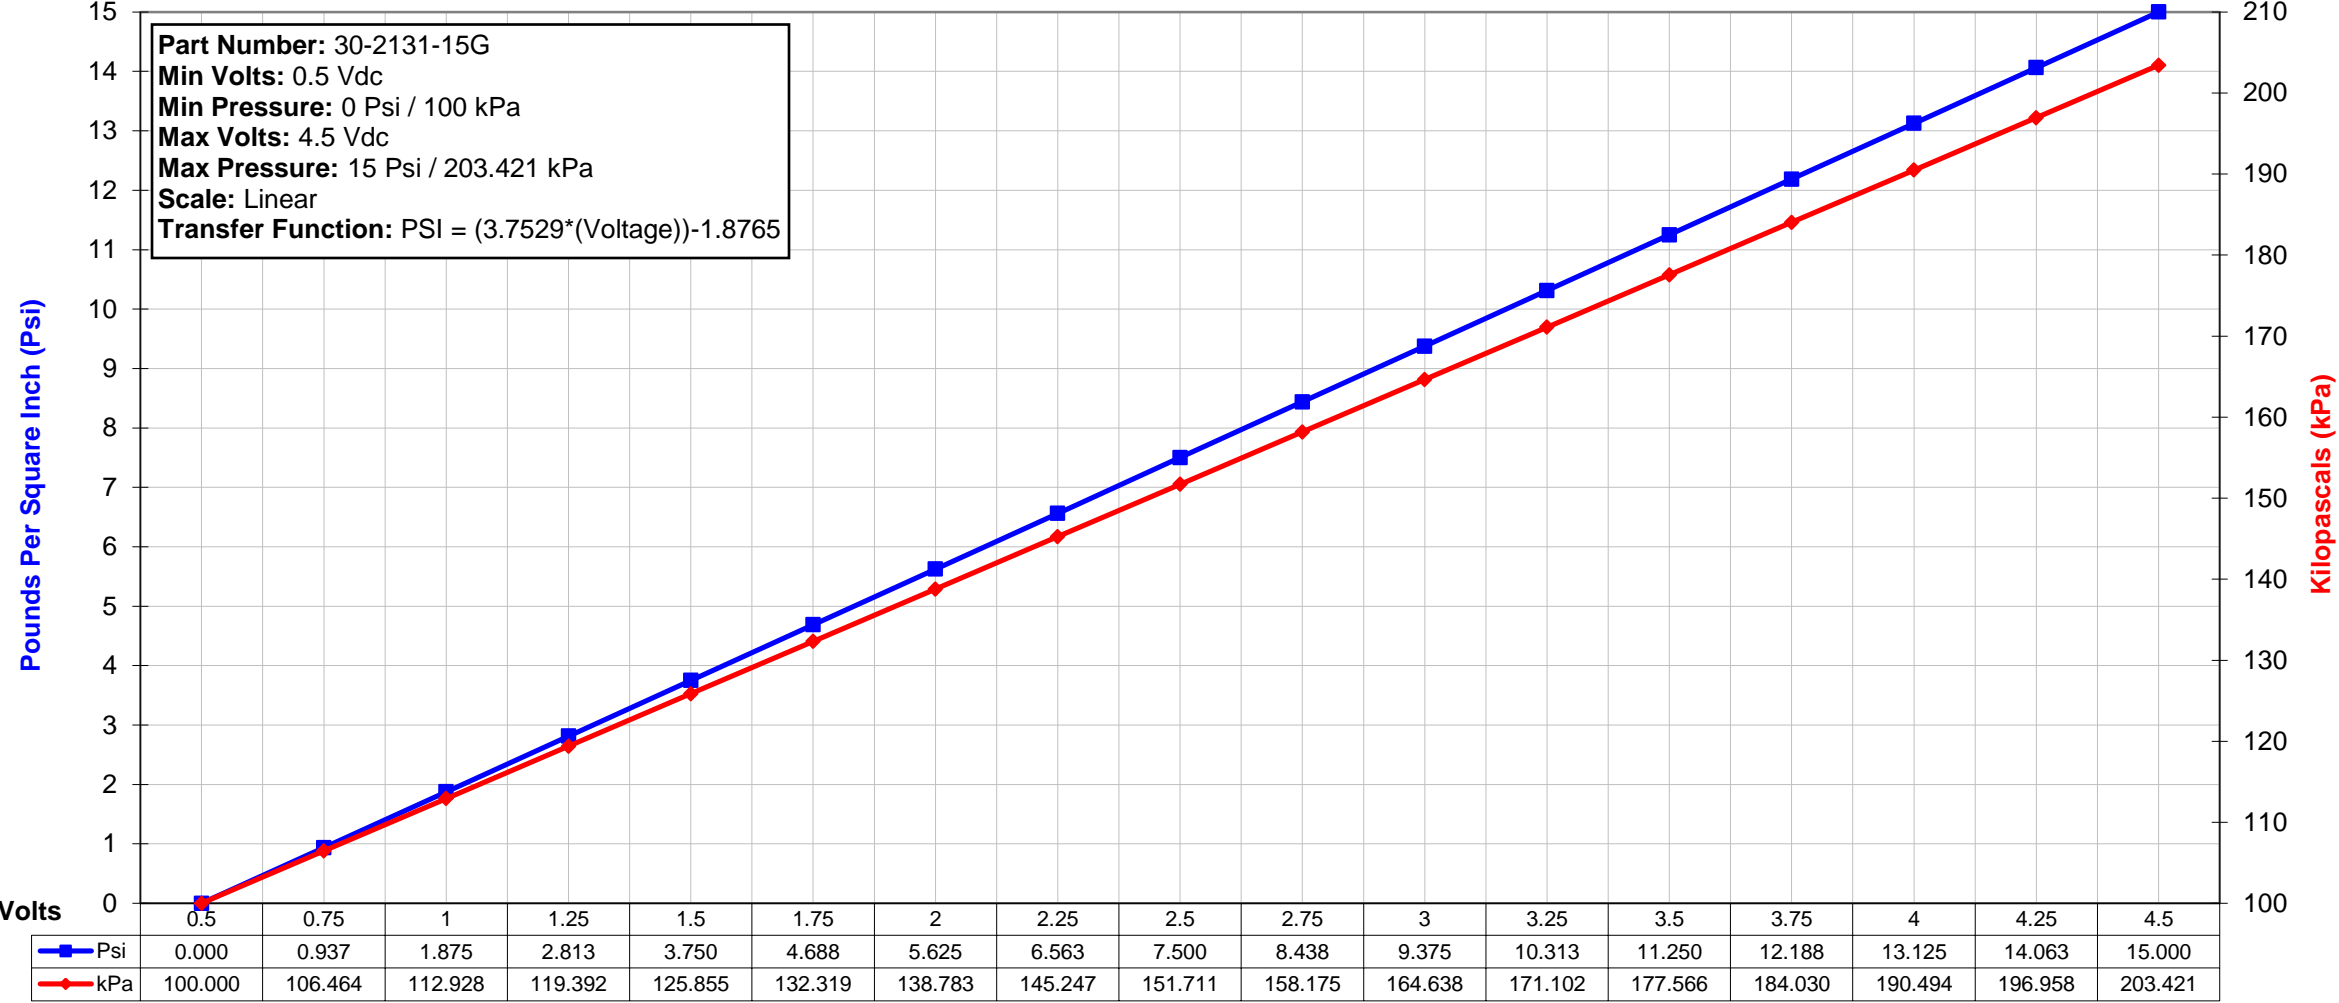

### 30-2131-15G Voltage Output

■ Psi    ◆ kPa